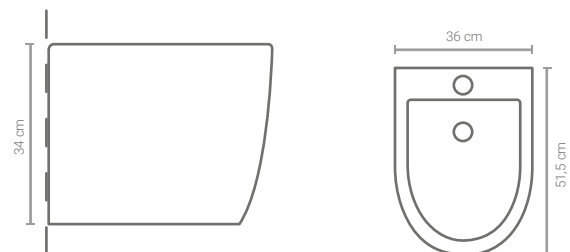

BIDÉ SUSPENDIDO

BARINE

Características técnicas

Material	Cerámica
Forma	Redondeada
Tipo de instalación	Pared
Juego de fijaciones	Incluidos
Accesorios	No incluidos
Certificados	CE

Características

Cerámica

Esquema de dimensiones

**Medidas
(cm)**

51,5 x 36 x 34,5

**Peso
(kg)**

38

Referencia

BIDEBARINESUSP515