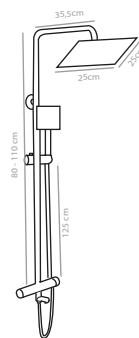

### Características técnicas

<b>Material barra</b>	Acero inoxidable SUS304
<b>Material cuerpo</b>	Latón
<b>Material maneta</b>	Zinc
<b>Material maneral</b>	Zinc
<b>Material Rociador</b>	Negro - Plástico Cromo - Acero inoxidable
<b>Material Flexo</b>	Goma
<b>Tipo de cartucho</b>	35mm.
<b>Medida rociador</b>	25x 25 cm
<b>Medida maneral</b>	8 x 10 cm
<b>Dimensión flexo</b>	125 cm
<b>Dimensión brazo barra</b>	35,5 cm
<b>Salida agua maneral</b>	2 posiciones
<b>Caudal del agua</b>	19Lts/m
<b>Tipo de grifería</b>	Monomando
<b>Garantía</b>	3 años
<b>Certificados</b>	CE

### Esquema de dimensiones

Medidas (cm)	Tipo de Grifo	Color	Referencia
45,5 x 125	Monomando	Negro	<b>BARRABDTWOMNNG</b>
45,5 x 125	Monomando	Cromo	<b>BARRABDTWOMNCR</b>