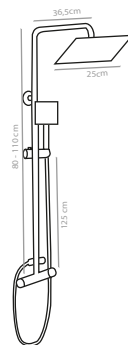

CONJUNTO DE DUCHA XILO

Características técnicas

Material barra	Acero inoxidable SUS304
Material cuerpo	Latón
Material maneta	Zinc
Material maneral	Zinc
Material Rociador	Negro - ABS Cromo - Acero inoxidable
Material Flexo	Negro - Goma Cromo - Acero inoxidable SUS304
Tipo de cartucho	35mm. cerámico.
Medida rociador	25 x 25 cm
Medida maneral	8 x 10 cm
Dimensión flexo	125 cm
Dimensión brazo barra	36,5 cm
Salida agua maneral	2 posiciones
Caudal de agua	19 Lts/m
Tipo de grifería	Monomando
Garantía	3 años
Certificados	CE

Características

Esquema de dimensiones

Medidas (cm)	Tipo de Grifo	Color	Referencia
45,5 x 125	Monomando	Negro	BARRAXILOCUADCNSG
45,5 x 125	Monomando	Cromo	BARRAXILOCUADCSCR