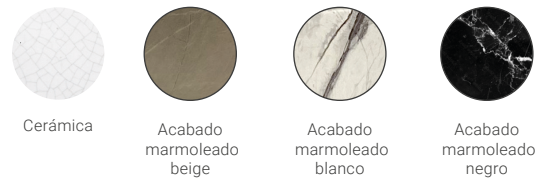

Características