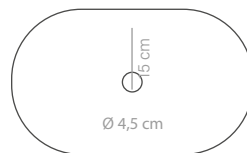

SOBRE ENCIMERA CERÁMICA VISÓN

Características técnicas

Seno Sobre encimera

Material Cerámica

Acabado Mármol beige

Certificaciones CE

Ancho cm	Fondo cm	Alto cm	Referencia
48,5	35	13	LAVVISON485X350CEMARBGMATE

Características

Cerámica

Acabado
marmoleado
beige

Esquema de dimensiones

Ancho

Fondo

Alto