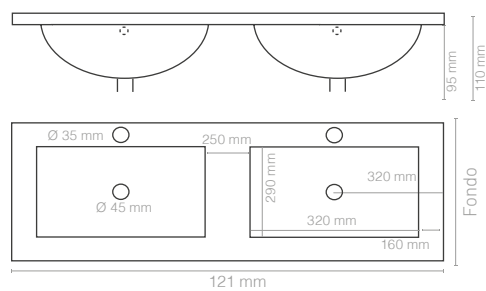

## Esquema de dimensiones

Ancho cm	Fondo cm	Poza cm	Referencia
61	40	43 x 21	<b>S12*61X40CMASA</b>
71	40	43 x 21	<b>S12*71X40CMASA</b>
81	40	44 x 21	<b>S12*81X40CMASA</b>
91	40	44 x 21	<b>S12*91X40CMASA</b>
101	40	45 x 21	<b>S12*101X40CMASA</b>
Ancho cm	Fondo cm	Poza cm	Referencia
61	46	43 x 28	<b>S12*61X46CMASA</b>
71	46	43 x 28	<b>S12*71X46CMASA</b>
81	46	44 x 28	<b>S12*81X46CMASA</b>
91	46	44 x 28	<b>S12*91X46CMASA</b>
101	46	45 x 28	<b>S12*101X46CMASA</b>

## Características técnicas

<b>Seno</b>	Integrado
<b>Grosor (mm)</b>	15
<b>Material</b>	Masa blanca
<b>Acabado</b>	Blanco
<b>Certificaciones</b>	CE

## Esquema de dimensiones

Ancho (cm)	Fondo (cm)	Poza (cm)	Referencia
121	46	32 x 29	<b>S16*121X46CMASA</b>
141	46	46 X 29	<b>S16*141X46CMASA</b>

Ancho (cm)	Fondo (cm)	Poza (cm)	Referencia
121	46	32 x 29	<b>S16*121X46CMASA</b>
141	46	46 X 29	<b>S16*141X46CMASA</b>