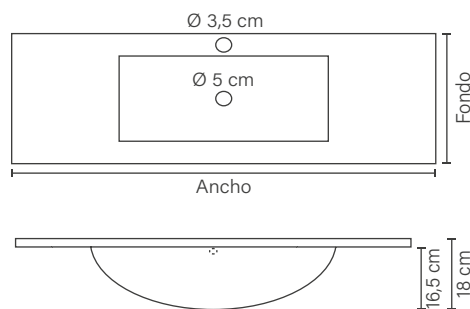

## Características técnicas

<b>Seno</b>	Integrado
<b>Grosor (mm)</b>	15
<b>Material</b>	Masa blanca
<b>Acabado</b>	Blanco
<b>Certificaciones</b>	CE

## Esquema de dimensiones

Ancho cm	Fondo cm	Poza cm	Referencia
61	40	43 x 21	<b>S12*61X40CMASA</b>
71	40	43 x 21	<b>S12*71X40CMASA</b>
81	40	44 x 21	<b>S12*81X40CMASA</b>
91	40	44 x 21	<b>S12*91X40CMASA</b>
101	40	45 x 21	<b>S12*101X40CMASA</b>
Ancho cm	Fondo cm	Poza cm	Referencia
61	46	43 x 28	<b>S12*61X46CMASA</b>
71	46	43 x 28	<b>S12*71X46CMASA</b>
81	46	44 x 28	<b>S12*81X46CMASA</b>
91	46	44 x 28	<b>S12*91X46CMASA</b>
101	46	45 x 28	<b>S12*101X46CMASA</b>

## Esquema de dimensiones

Ancho (cm)	Fondo (cm)	Poza (cm)	Referencia
121	46	32 x 29	<b>S16*121X46CMASA</b>
141	46	46 X 29	<b>S16*141X46CMASA</b>

Ancho (cm)	Fondo (cm)	Poza (cm)	Referencia
121	46	32 x 29	<b>S16*121X46CMASA</b>
141	46	46 X 29	<b>S16*141X46CMASA</b>