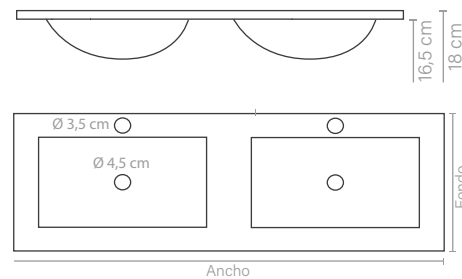

ENCIMERA CERÁMICA

CLASSIC EXTRAFINA DOBLE SENO

Características técnicas

Seno	Integrado
Grosor (mm)	18
Material	Porcelana vitrificada
Acabado	Blanco
Certificaciones	CE

Características

Esquema de dimensiones

Ancho (cm)	Fondo (cm)	Poza (cm)	Referencia
121	46	44 x 27	CERA2*121X46

*Las distancias indicadas en esta ficha técnica tiene \pm 5mm

ENCIMERA CERÁMICA

CLASSIC EXTRAFINA DOBLE SENO

Prestaciones declaradas

Características esenciales	Pestaciones	Especificaciones técnicas armonizadas
Resistencia a la carga	Aplica	EN 14688:2015
Aptitud de limpieza	Aplica	EN 14688:2015
Protección contra el desbordamiento	Aplica	EN 14688:2015
DA - Durabilidad	Pasa	EN 14688:2015

Ancho (cm)	Fondo (cm)	Poza (cm)	Referencia
51	40	34 x 21	CERAMICA*51X40
61	40	43 x 21	CERAMICA*61X40
71	40	44 x 21	CERAMICA*71X40
81	40	44 x 21	CERAMICA*81X40
91	40	45 x 21	CERAMICA*91X40
101	40	45 x 21	CERAMICA*101X40

Ancho (cm)	Fondo (cm)	Poza (cm)	Referencia
61	46	43 x 26	CERAMICA*61X46
71	46	45 x 26	CERAMICA*71X46
81	46	46 x 26	CERAMICA*81X46
91	46	49 x 26	CERAMICA*91X46
101	46	49 x 26	CERAMICA*101X46
121	46	51 x 27	CERAMICA*121X46