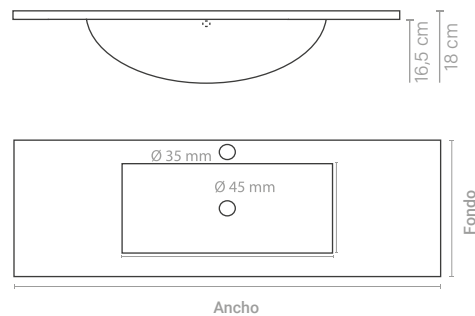

Ancho (cm)	Fondo (cm)	Poza (cm)	Referencia
121	46	44 x 27	CERA2*121X46

*Las distancias indicadas en esta ficha técnica tiene \pm 5mm

ENCIMERA CERÁMICA

CLASSIC EXTRAFINA DOBLE SENO

Prestaciones declaradas

Características esenciales	Pestaciones	Especificaciones técnicas armonizadas
Resistencia a la carga	Aplica	EN 14688:2015
Aptitud de limpieza	Aplica	EN 14688:2015
Protección contra el desbordamiento	Aplica	EN 14688:2015
DA - Durabilidad	Pasa	EN 14688:2015

Grosor (mm) 18

Material Porcelana vitrificada

Acabado Blanco

Certificaciones CE

Características

Porcelana
Vitrificada

Acabado
Blanco

Esquema de dimensiones

Ancho (cm)	Fondo (cm)	Poza (cm)	Referencia
51	40	34 x 21	CERAMICA*51X40
61	40	43 x 21	CERAMICA*61X40
71	40	44 x 21	CERAMICA*71X40
81	40	44 x 21	CERAMICA*81X40
91	40	45 x 21	CERAMICA*91X40
101	40	45 x 21	CERAMICA*101X40

Ancho (cm)	Fondo (cm)	Poza (cm)	Referencia
61	46	43 x 26	CERAMICA*61X46
71	46	45 x 26	CERAMICA*71X46
81	46	46 x 26	CERAMICA*81X46
91	46	49 x 26	CERAMICA*91X46
101	46	49 x 26	CERAMICA*101X46
121	46	51 x 27	CERAMICA*121X46