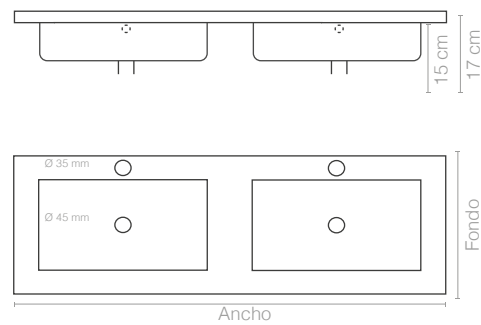

### Características técnicas

<b>Seno</b>	Integrado
<b>Grosor (mm)</b>	18
<b>Material</b>	Porcelana vitrificada
<b>Acabado</b>	Blanco
<b>Certificaciones</b>	CE

### Características

Ancho (cm)	Fondo (cm)	Poza (cm)	Referencia
121	46	44 x 27	<b>LAVHIEDRA121X46CE2SBL</b>

\*Las distancias indicadas en esta ficha técnica tiene ± 5mm

### Esquema de dimensiones

## Esquema de dimensiones