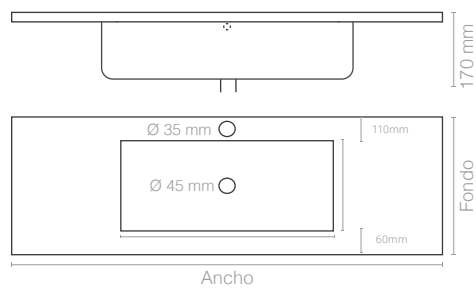

### Esquema de dimensiones

## Características técnicas

**Seno** Integrado

**Grosor (mm)** 18

**Material** Porcelana vitrificada

**Acabado** Blanco

**Certificaciones** CE

Ancho (cm)	Fondo (cm)	Poza (cm)	Referencia
61	46	44 x 27	<b>LAVHIEDRA61X46CEBL</b>
71	46	45 x 27	<b>LAVHIEDRA71X46CEBL</b>
81	46	47 x 27	<b>LAVHIEDRA81X46CEBL</b>
91	46	53 x 27	<b>LAVHIEDRA91X46CEBL</b>
101	46	53 x 27	<b>LAVHIEDRA101X46CEBL</b>
121	46	53 x 27	<b>LAVHIEDRA121X46CEBL</b>

\*Las distancias indicadas en esta ficha técnica tiene  $\pm$  5mm

## Esquema de dimensiones