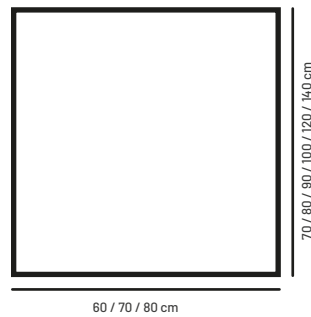

ESPEJO

LUNA

Características

- ⊙ Reversible en medidas menores a 120cm
- ⊙ Garantía de 3 años.

Esquema de dimensiones

Medidas (cm)	Acabado	Referencia
60 x 70	Liso	J172*60X70
60 x 80	Liso	J172*60X80
60 x 90	Liso	J172*60X90
60 x 120	Liso	J172*60X120
70 x 80	Liso	J172*70X80
70 x 90	Liso	J172*70X90
70 x 140	Liso	J172*70X140
80 x 80	Liso	J172*80X80
80 x 90	Liso	J172*80X90
80 x 100	Liso	J172*80X100
80 x 120	Liso	J172*80X120