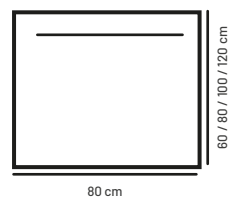

ESPEJO LED

POP

Características

- ⊙ Estructura de aluminio recubierto en PVC.
- ⊙ Banda arenada frontal en la parte superior.
- ⊙ Sensor táctil de encendido y apagado.
- ⊙ Vida útil de 30.000h.
- ⊙ Garantía de 3 años.
- ⊙ Luz dimable y memoria de encendido.

Esquema de dimensiones

Medidas (cm)	Potencia (W)	Lúmenes (lm)	Temperatura (K)	Clase de eficiencia energética (Etiqueta)	Referencia
60 x 80	5	450	4000	F	ESPPOP60X80LEDTOUCH23
80 x 80	6	540	4000	E	ESPPOP80X80LEDTOUCH23
100 x 80	7	630	4000	E	ESPPOP100X80LEDTOUCH23
120 x 80	8	720	4000	E	ESPPOP120X80LEDTOUCH23