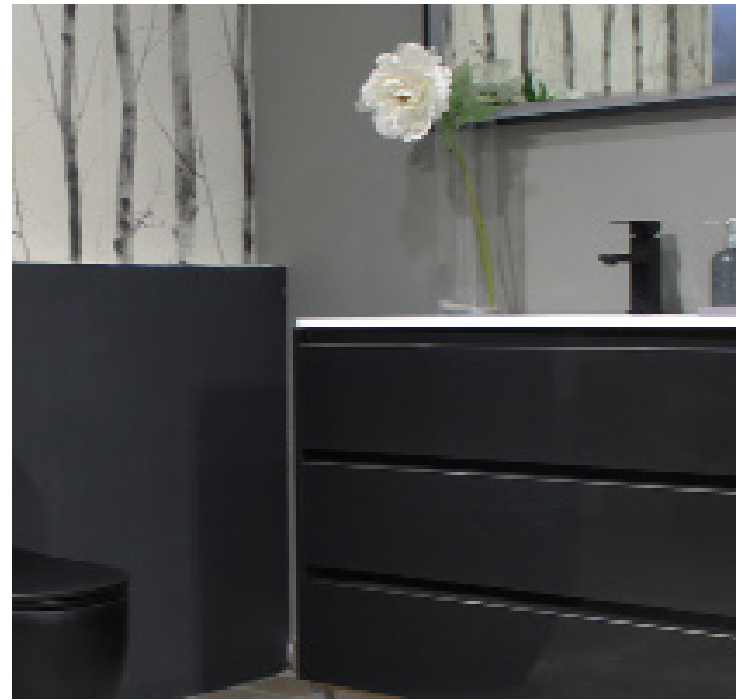

GRIFERÍA ELISEO II