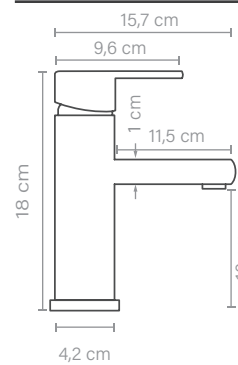

## Esquema de dimensiones

Medidas (cm)	Peso (kg)	Color	Referencia
18 x 15,7 x 4,2	0,6	Cromo	<b>GFLAVELISEOIIICR</b>
18 x 15,7 x 4,2	0,6	Negro	<b>GFLAVELISEOIIING</b>