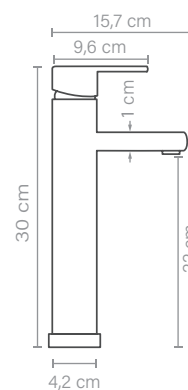

GRIFERÍA

ELISEO II CAÑO ALTO

Características técnicas

Material	Acero inoxidable SUS304
Tipo de instalación	De repisa
Tipo de grifería	Monomando
Tipo de aireador	ABS
Tipo de cartucho	Cerámico
Consumo de agua	15 L / min
Acabados	Negro / Cromo
Garantía	3 años
Certificados	CE

Características

Esquema de dimensiones

Medidas (cm)	Peso (kg)	Color	Referencia
30 x 15,7 x 4,2	0,8	Cromo	GFLAVELISEOIIICRCA
30 x 15,7 x 4,2	0,8	Negro	GFLAVELISEOIIINGCA