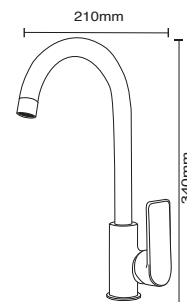

## Características técnicas

<b>Material cuerpo</b>	Latón
<b>Material maneta</b>	Zinc
<b>Material de caño</b>	Acero inoxidable
<b>Acabado</b>	Cromo cepillado / Negro
<b>Tipo de cartucho</b>	35mm Cerámico
<b>Tipo de aireador</b>	ABS
<b>Conexión de latiguillos</b>	G 3/8
<b>Caudal a 3 bar</b>	11,07 L/min
<b>Garantía</b>	3 años
<b>Certificados</b>	CE

## Características

Fabricado:  
Latón

Acabado:  
Cromo cepillado  
y negro

Grifo  
monomando

Fácil  
limpieza

3 años  
garantía

## Esquema de dimensiones

Medidas  
(cm)

34 x 21

Tipo de  
Grifo

Monomando

Color

Cromo cepillado

Negro